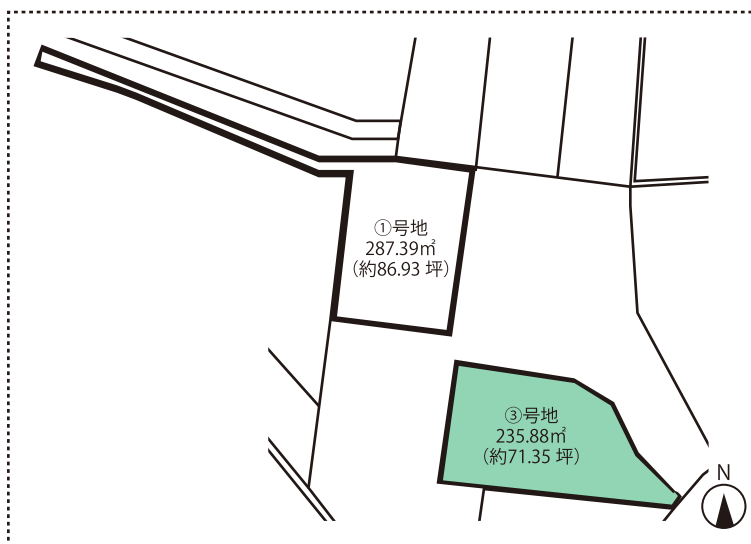

ワールド吉備路の売り物件情報

物件	宿		土地
価格	③号地: 730万円		
面積	③号地: 235.88㎡(公簿) (約71.35坪)		
㎡単位	3.09万円	坪単価	10.23万円
所在地	総社市宿		
学区	山手小学校、総社東中学校		
現況	更地	引渡	相談
接道	東側 公道 幅因約3.5m 約11.2m		
都市計画	市街化調整区域	用途地域	
建ぺい率	80%	容積率	200%
取引態様	売主		
負担金	上下水道負担金 あり		
備考	プロパンガス、上下水道有 開発許可・農転許可必要 建築条件なし		

有限
会社

ワールド吉備路

岡山県知事免許(1)第5631号 (一社)岡山県宅地建物取引業協会会員
〒719-1164 岡山県総社市西郡 923-1

TEL: 0866-92-6188 FAX: 0866-92-6190