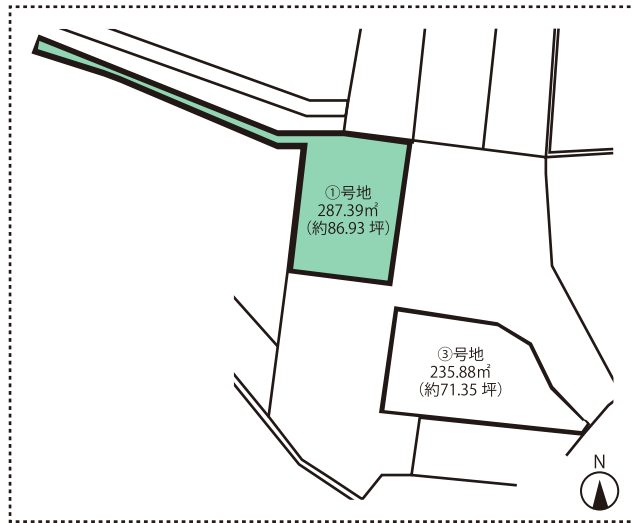

ワールド吉備路の売り物件情報

物件	宿		土地
価格	①号地: 780万円		
面積	①号地: 287.39㎡(公簿) (約86.93坪)		
㎡単位	2.71万円	坪単価	8.97万円
所在地	総社市宿		
学区	山手小学校、総社東中学校		
現況	更地	引渡	相談
接道	東側 公道 幅因約3.5m 約11.2m		
都市計画	市街化調整区域	用途地域	
建ぺい率	80%	容積率	200%
取引態様	売主		
負担金	上下水道負担金 あり		
備考	プロパンガス、上下水道有 開発許可・農転許可必要 建築条件なし		