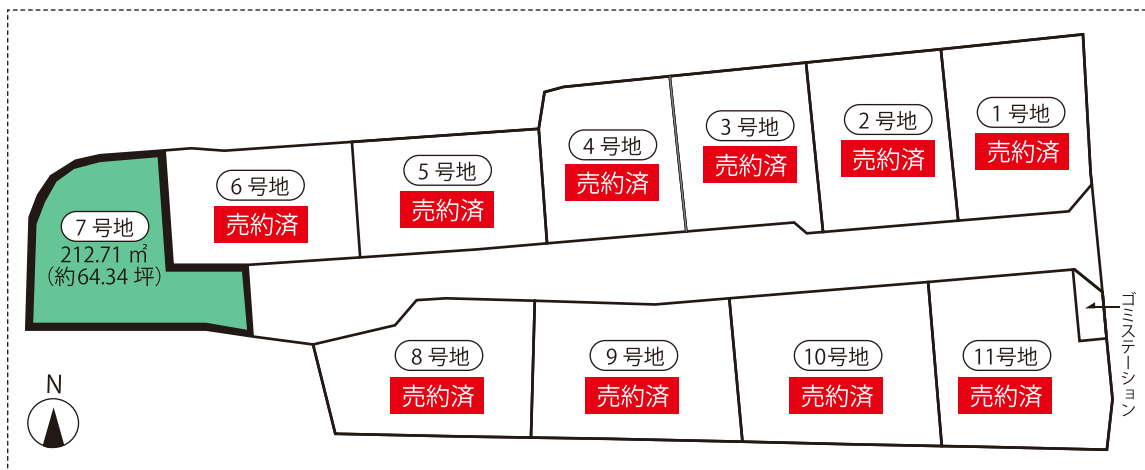

ワールド吉備路の売り物件情報

物件	西郡		土地
価格	7号地 12,224,600円		
面積	7号地 212.71 m ² (約64.34坪)		
m ² 単位	5.74 ~ 5.89 万円	坪単価	19 ~ 19.5 万円
所在地	総社市西郡		
学区	山手小学校、総社東中学校		
現況	更地	引渡	相談
接道	公道 約4 ~ 6m		
都市計画	市街化区域	用途地域	一種住居
建ぺい率	60%	容積率	200%
取引態様	売主		
負担金	上下水道工事 負担金 40万円 下水受益者負担金 15万円		
備考	プロパンガス、上下水道、 <u>建築条件なし</u>		